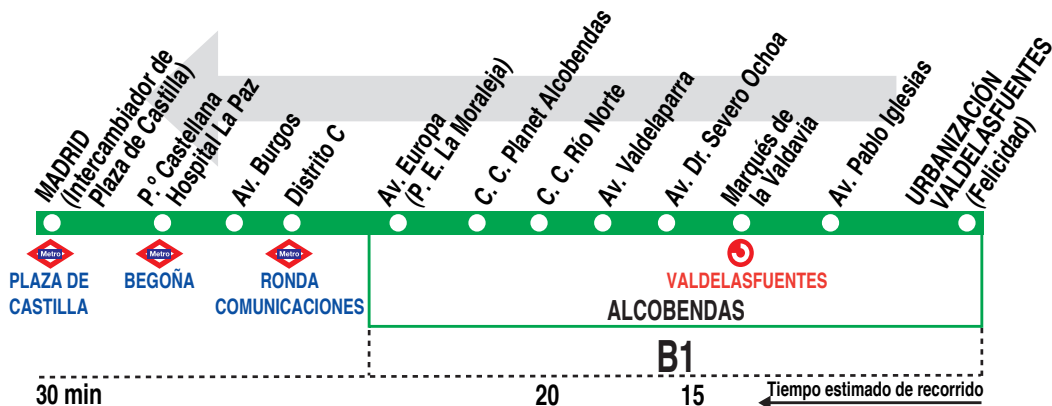

157C

Urb. Valdelasfuentes - Alcobendas - Madrid (Plaza Castilla)

HORARIOS DE SALIDA DE ALCOBENDAS

(Urbanización Valdelasfuentes)

120416

(Vigente todo el año)

Lunes a viernes laborables

De 6:40 a 10:30 entre 20 - 40 minutos

De 10:30 a 19:10 cada 40 minutos

A 20:30 21:50

Notas:

Sábados laborables, domingos y festivos sin servicio.

IB INTERBÚS, S.A. Calle Gomera, 4
SAN SEBASTIÁN DE LOS REYES. 28700 MADRID.

Tel: 91 652 00 11