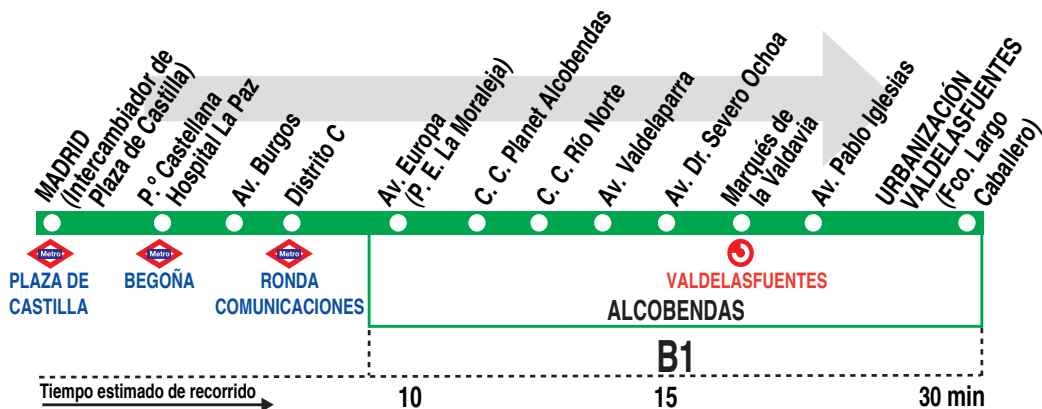

157C

Madrid (Plaza Castilla) - Alcobendas - Urb. Valde las fuentes

HORARIOS DE SALIDA DE MADRID (Intercambiador de Plaza de Castilla)

120416

(Vigente todo el año)

Lunes a viernes laborables

De 6:50 a 9:15 entre 20 - 30 minutos

De 9:15 a 18:35 cada 40 minutos

A 19:55 21:15 22:45

Notas:

Sábados laborables, domingos y festivos sin servicio.

B INTERBÚS, S.A. Calle Gomera, 4
SAN SEBASTIÁN DE LOS REYES. 28700 MADRID.

Tel: 91 652 00 11